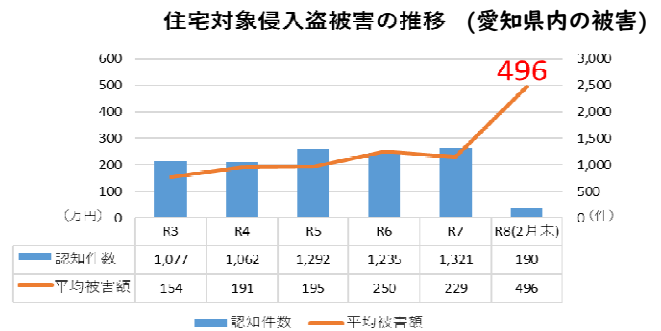

急増中

狙い撃ちの空き巣急増中！

下見の不審者・車に気付くには… もしかして「トクリュウ※」かも？

令和8年4月頃から岡崎署管内で ※匿名・流動型犯罪グループの通称

- 同一の家に何度もドロボウに入る
- 不在・就寝時のタイミングでドロボウに入る
- 日中・夜間に下見を行う
- ボールなどの凶器を持って集団で空き巣に入る

といったトクリュウの関与が疑われる空き巣等の被害が複数発生しています。

被害が高額化！

多額の現金・金地金、高級腕時計・ブランドバッグを多数自宅に保管していた方が狙われています。